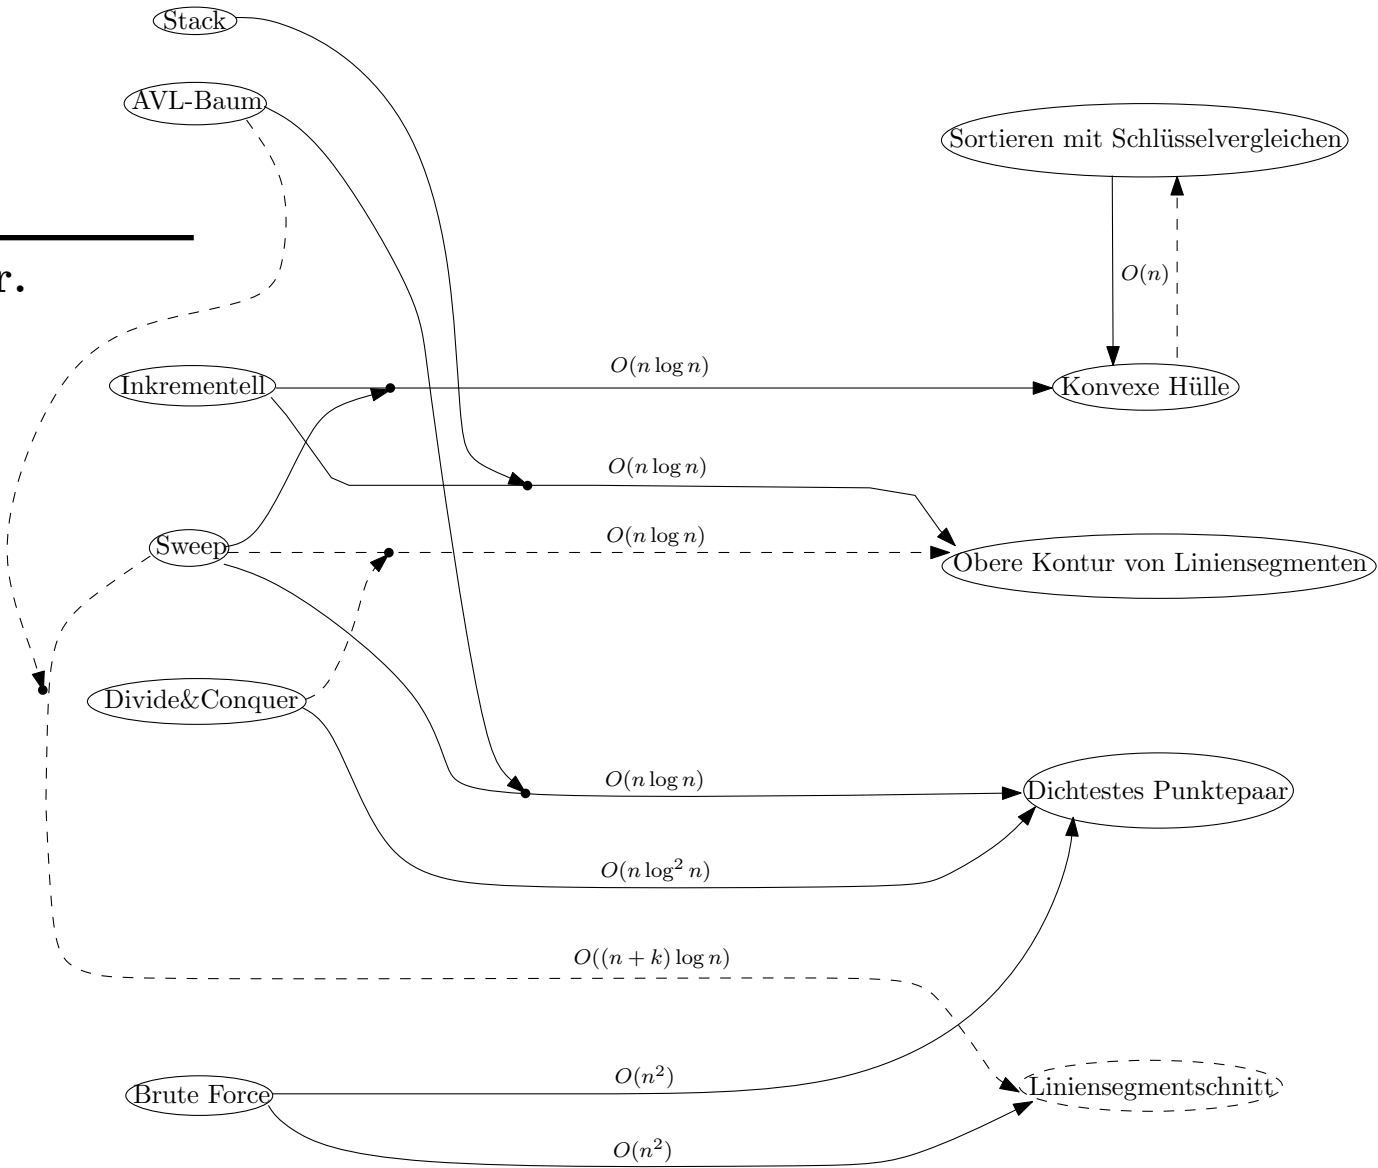

Werkzeug

Problem

DS
Algor.

---> keine Pflicht

Datenstrukturen Array und Liste nicht eingezeichnet

nicht alle Brute Force Anwendungen eingezeichnet