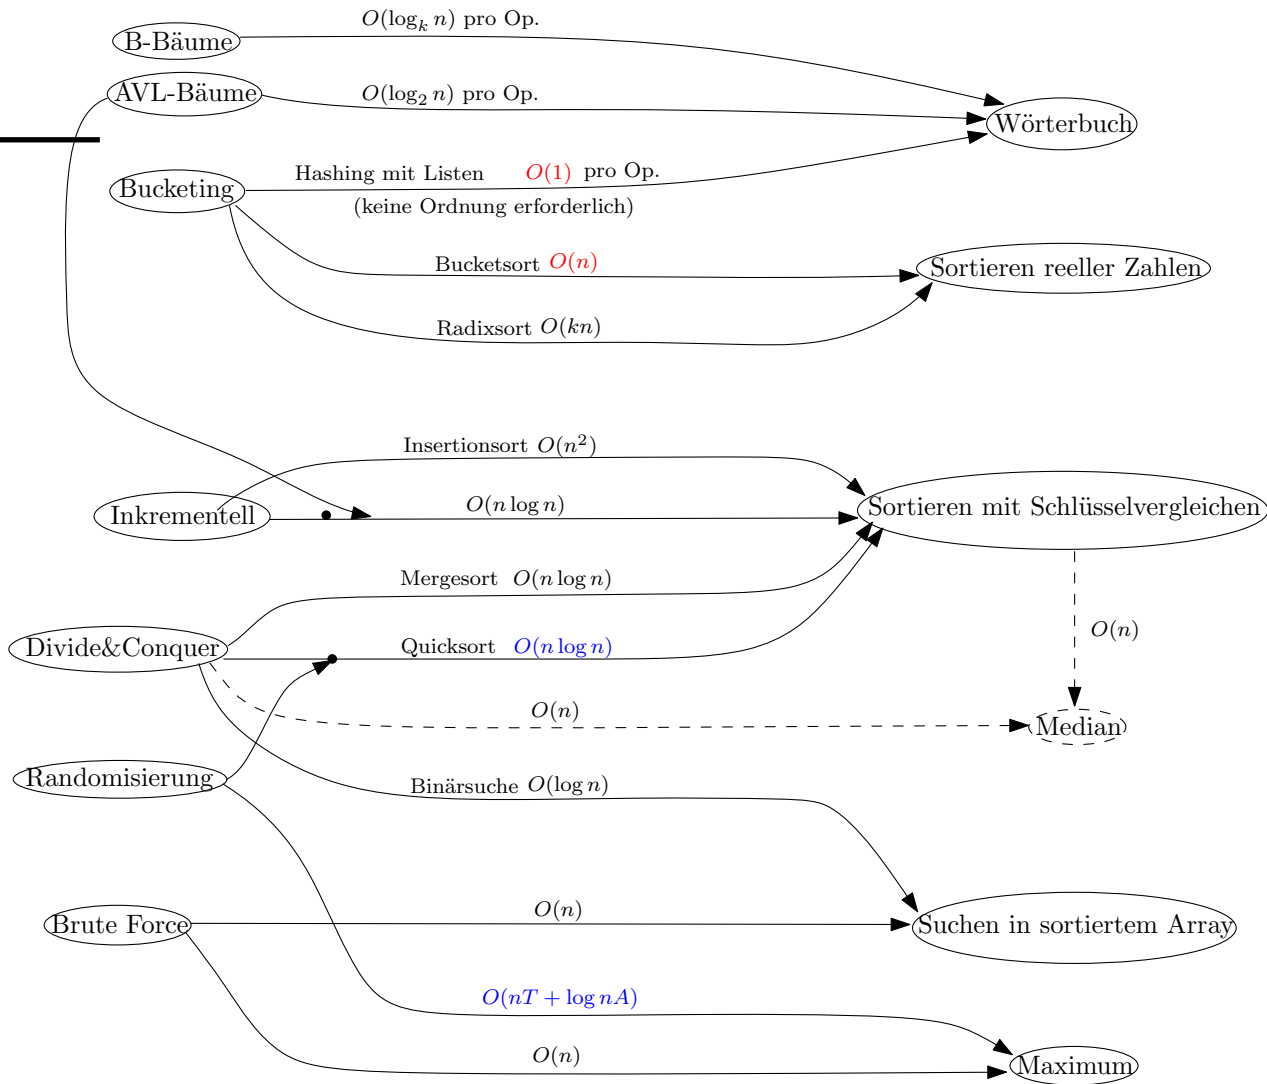

DS

Algor.

-----▶ keine Pflicht

$O(n)$ Mittelwert über Inputs

$O(n \log n)$ Mittelwert bei Randomisierung

Datenstrukturen Array und Liste nicht eingezeichnet

nicht alle Brute Force Anwendungen eingezeichnet